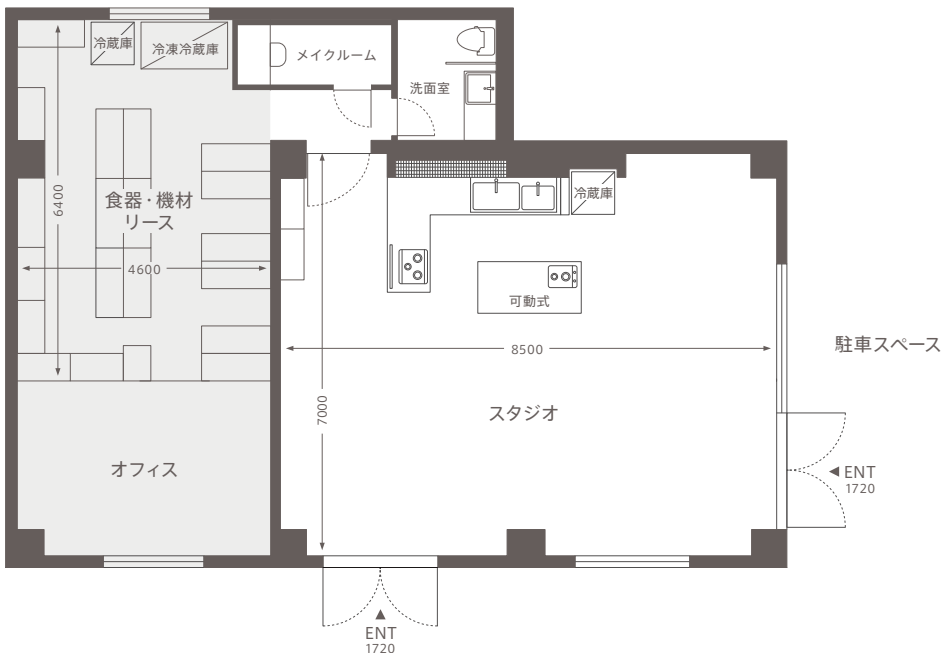

■FLOOR

寸法

スタジオ面積: 73m²/22坪

天井高: 2,800 mm

電気容量

100V 最大10KW

※他、動力電源使用可 (三相三線200V)

設備

L型キッチン

可動式アイランドキッチン

メインコンロ

アイランドコンロ

Wシンク (ハンドシャワー・水洗×2)

冷凍冷蔵庫: 1台 業務用1304ℓ

冷蔵庫: 1台 601ℓ

オープンレンジ: 30ℓ

ビルトインオープン: 44ℓ

調理器具一式

メイクルーム

冷暖房完全完備

高速インターネット接続可能

ミュージック (iPod・CD対応)

食器リーススペース

駐車場

駐車スペースは 2台分